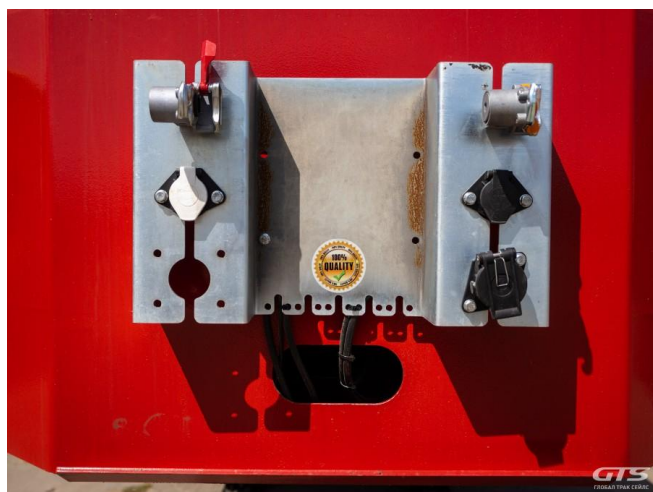

Низкорамный полуприцеп-трал
Sinanli ST3FLF-H

Основные характеристики

Склад: Краснодар	Количество осей: 3
Марка осей: Osman Кос	Тормоза: Барабанные
Запасное колесо	Новые колеса
Подъемная ось	Без пробега по РФ
ABS	Тип: Низкорамный
Пневматическая подвеска	Рама: Нераздвижная
Аппарели: гидро 10°	Кредит или лизинг в день обращения

Техническое описание

Изготовитель: Турция

Разрешенная максимальная масса, кг: 50 000

Масса без нагрузки, кг: 10 000

Грузоподъемность, кг: 40 000

Оси: Osman Кос

Тип тормозов: Барабанные (Wabco EBS)

Подвеска: Пневматическая

Дополнительная информация

Низкорамный полуприцеп-трал Sinanli

Количество осей: 3

Высококачественное шасси из высокопрочной стали

Цена указана с НДС

Размеры:

- Длина площадки, мм: 9 500

- Погрузочная высота, мм: 900